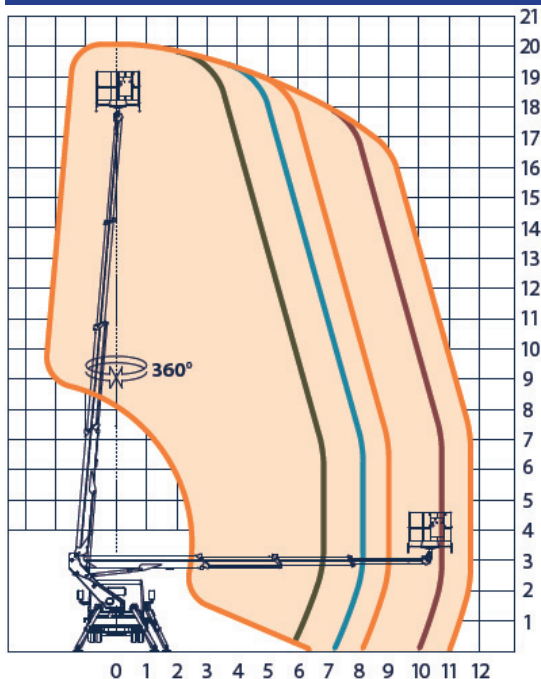

# LASTBILLIFTE

-Kan transporteres på fejleblad

## scorpion

2012 smart

Arbejdshøjde: 20 m  
Udlæg: 12 m  
Max last i kurv: 120 - 200 kg  
Længde: 616 cm  
Bredde: 210 cm  
Højde: 300 cm  
Vægt: 3,5 t

## snake

2010 compact RE

Arbejdshøjde: 20 m  
Udlæg: 10 m  
Max last i kurv: 120 - 200 kg  
Længde: 631 cm  
Bredde: 210 cm  
Højde: 240 cm  
Vægt: 3,5 t

**STEINESS**

**LIFTCENTER**

[www.steiness-liftcenter.dk](http://www.steiness-liftcenter.dk)