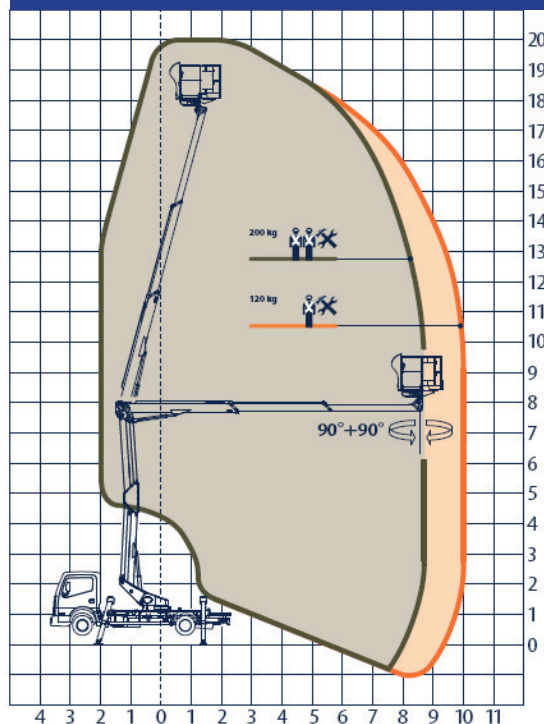

# LASTBILLIFTE

-Kan transporteres på fejleblad

## scorpion

2012 smart

Arbejdshøjde: 20 m  
Udlæg: 12 m  
Max last i kurv: 120 - 200 kg  
Længde: 616 cm  
Bredde: 210 cm  
Højde: 300 cm  
Vægt: 3,5 t

## snake

2010 compact RE

Arbejdshøjde: 20 m  
Udlæg: 10 m  
Max last i kurv: 120 - 200 kg  
Længde: 631 cm  
Bredde: 210 cm  
Højde: 240 cm  
Vægt: 3,5 t

**STEINESS**

**LIFTCENTER**

[www.steiness-liftcenter.dk](http://www.steiness-liftcenter.dk)