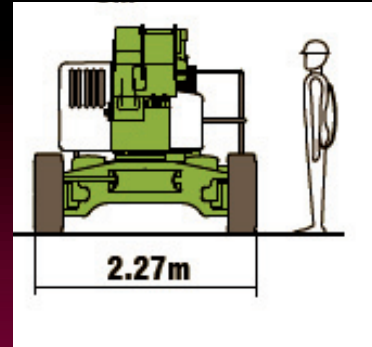

NYHED

niftylift

21m. El/Diesel bomlift - HR21 Hybrid AWD

- Max udlæg: 12,50m -

Kun 6.300 kg

STEINNESS

LIFTCENTER

43 35 01 10