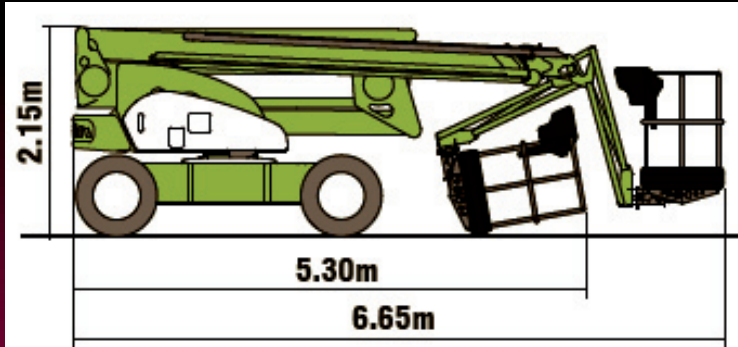

NYHED

niftylift

21m. El/Diesel bomlift - HR21 Hybrid AWD

- Max udlæg: 12,50m -

Kun 6.300 kg

STEINNESS

LIFTCENTER

43 35 01 10