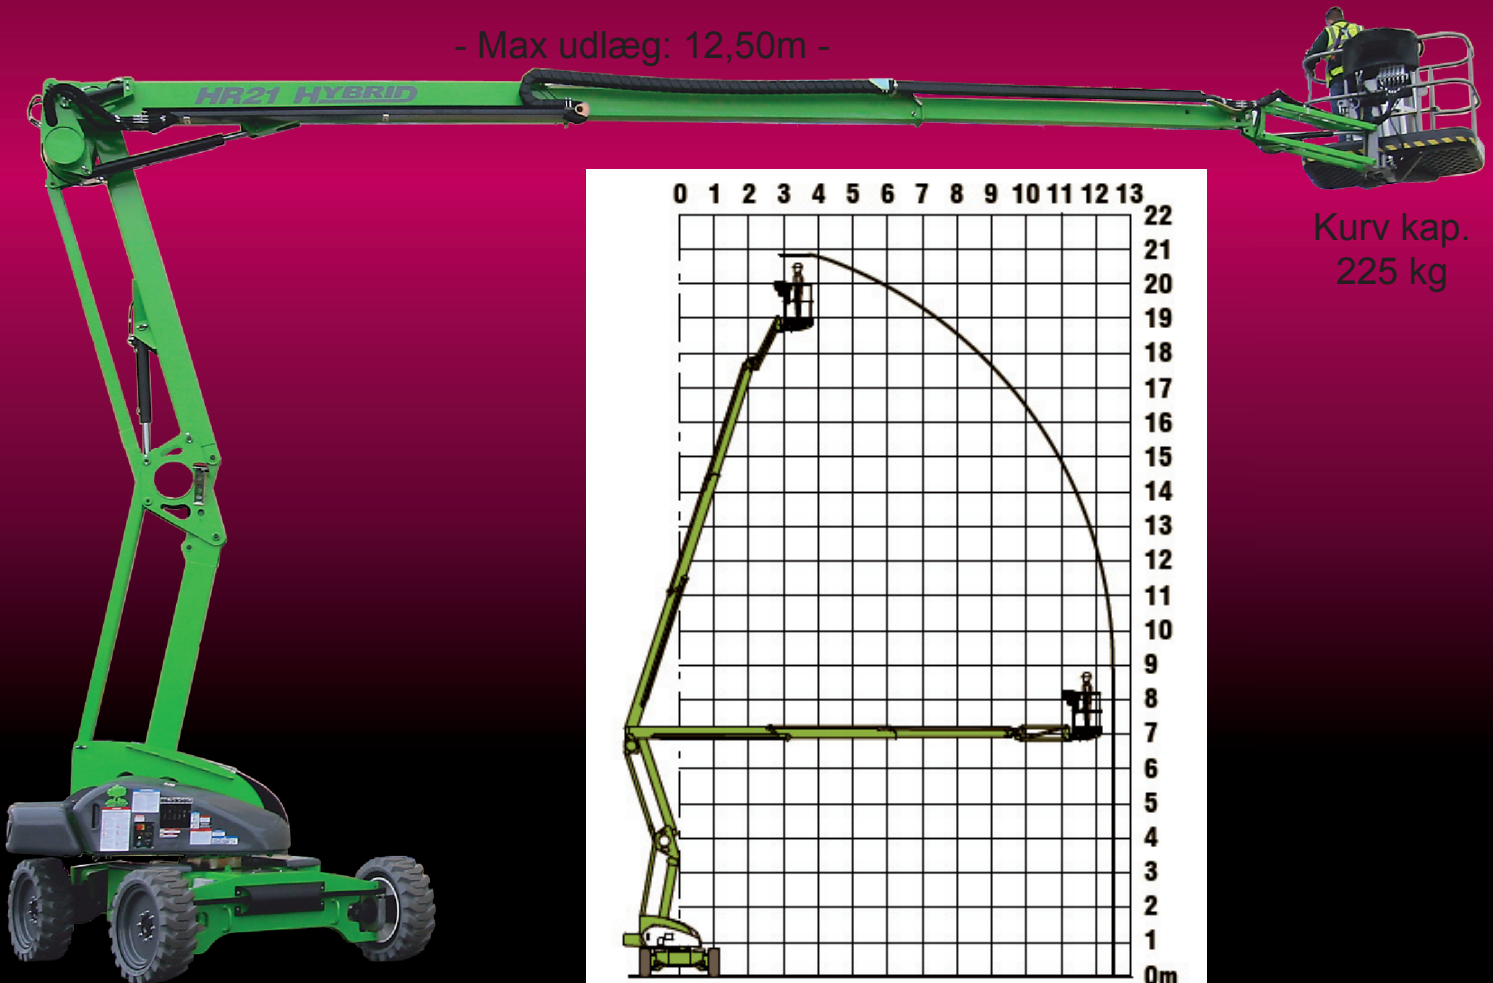

NYHED

niftylift

21m. El/Diesel bomlift - HR21 Hybrid AWD

- Max udlæg: 12,50m -

Kun 6.300 kg

STEINNESS

LIFTCENTER

43 35 01 10