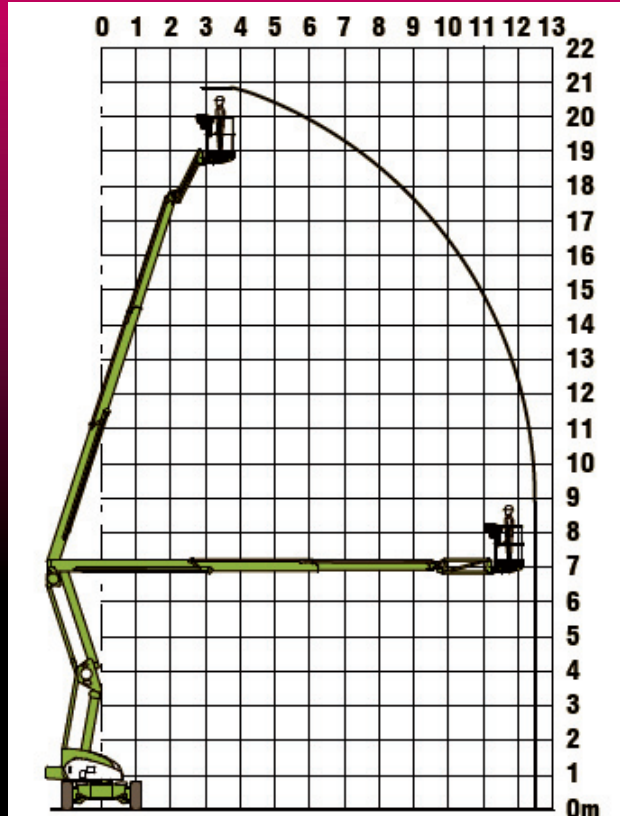

NYHED

niftylift

21m. El/Diesel bomlift - HR21 Hybrid AWD

- Max udlæg: 12,50m -

Kun 6.300 kg

STEINNESS

LIFTCENTER

43 35 01 10