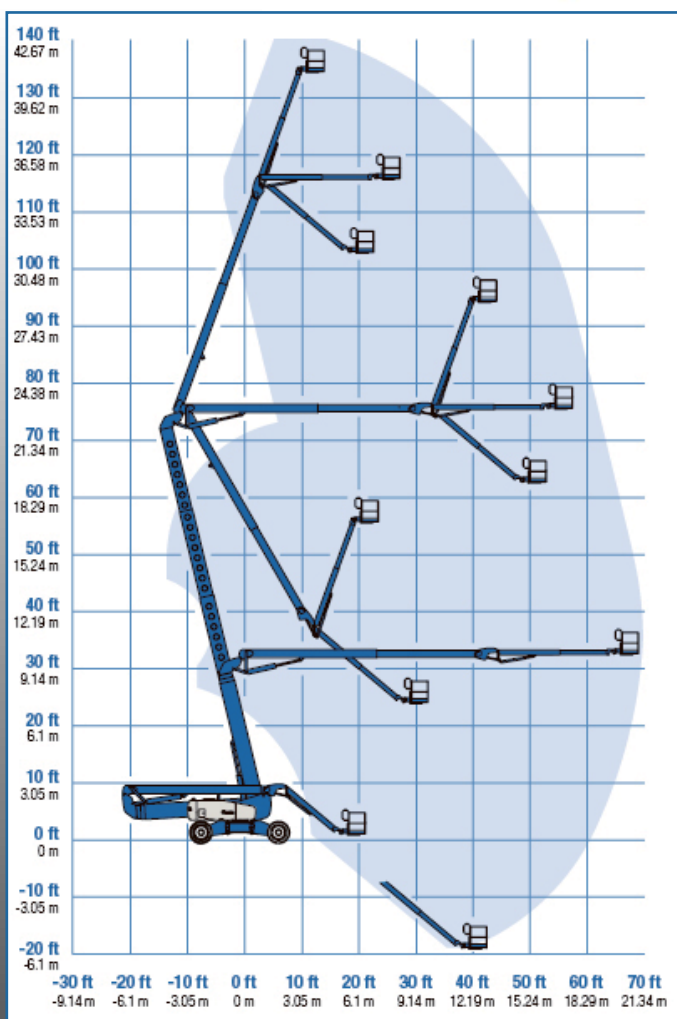

NYHED

Det er med største fornøjelse at vi igen kan præsentere 43m. knækarms lifte i vores re-rent liftflåde.

Den unikke Genie Z135 har en max knækhøjde på 23m. samt udskydelig jib arm på max 6,1m.

STEINSS