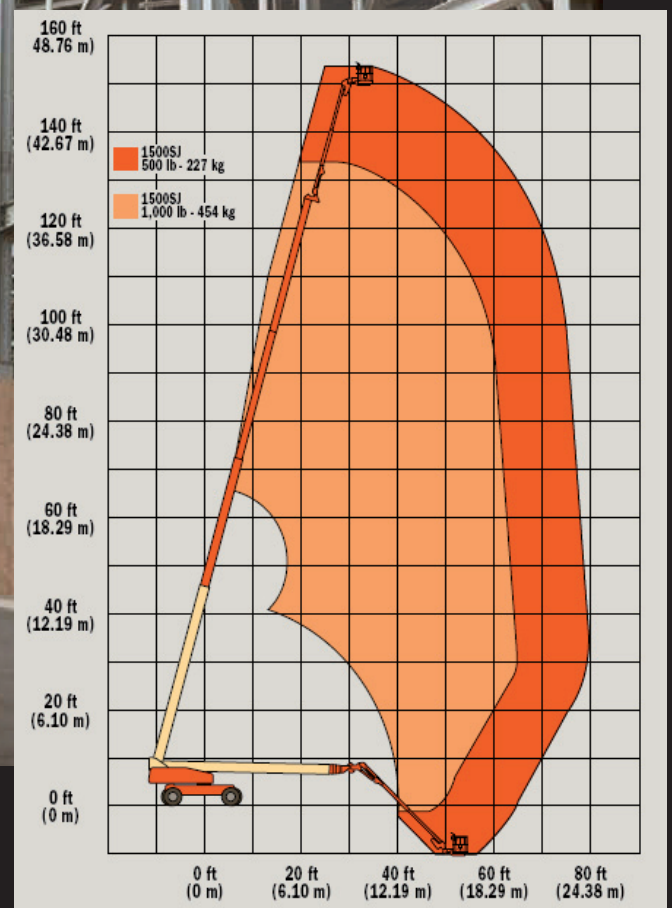

Se mere på:

www.steiness-liftcenter.dk