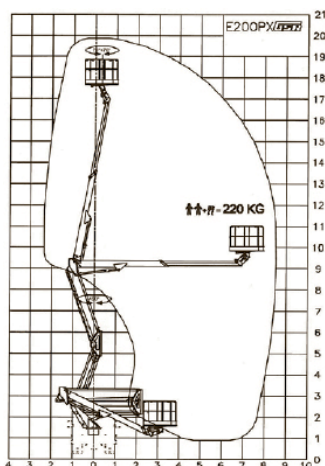

Nye LASTVOGNSLIFTE hos

STEINNESS LIFTCENTER

"må vi præsentere..:"

19,5 m og 20m lastvognslifte

til lille kørekort; fra World Lift

E200px:

Arbejdshøjde:	19,65 m
Max udlæg:	8,65 m
Max kurvelast:	220 kg
Drejbar kurv:	2 x 70°
Kurv dimensioner:	1,40 x 0,70 m
Højde:	3,15 m
Længde:	7,05 m
Støttebensbredde:	3,06 m

E200T:

Arbejdshøjde:	20,20 m
Max udlæg:	10,0 / 12,9 m
Max kurvelast:	200 / 80 kg
Drejbar kurv:	2 x 70°
Kurv dimensioner:	1,40 x 0,70 m
Højde:	3,16 m
Længde:	7,89 m
Støttebensbredde:	3,30 m

Listepris: 2375,-