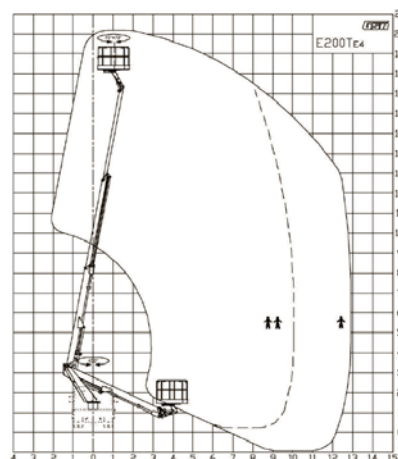

Kommer snart med glasfibre kurv, model E200T April '08

UDLEJNING VIA LIFT- OG MATERIELUDLEJNINGER I DANMARK OG SVERIGE

STEINNESS

LIFTCENTER

Rugvænget 14 • 2630 Taastrup • Tlf.: 4335 0110 • Fax: 4335 0115

www.steiness-liftcenter.dk